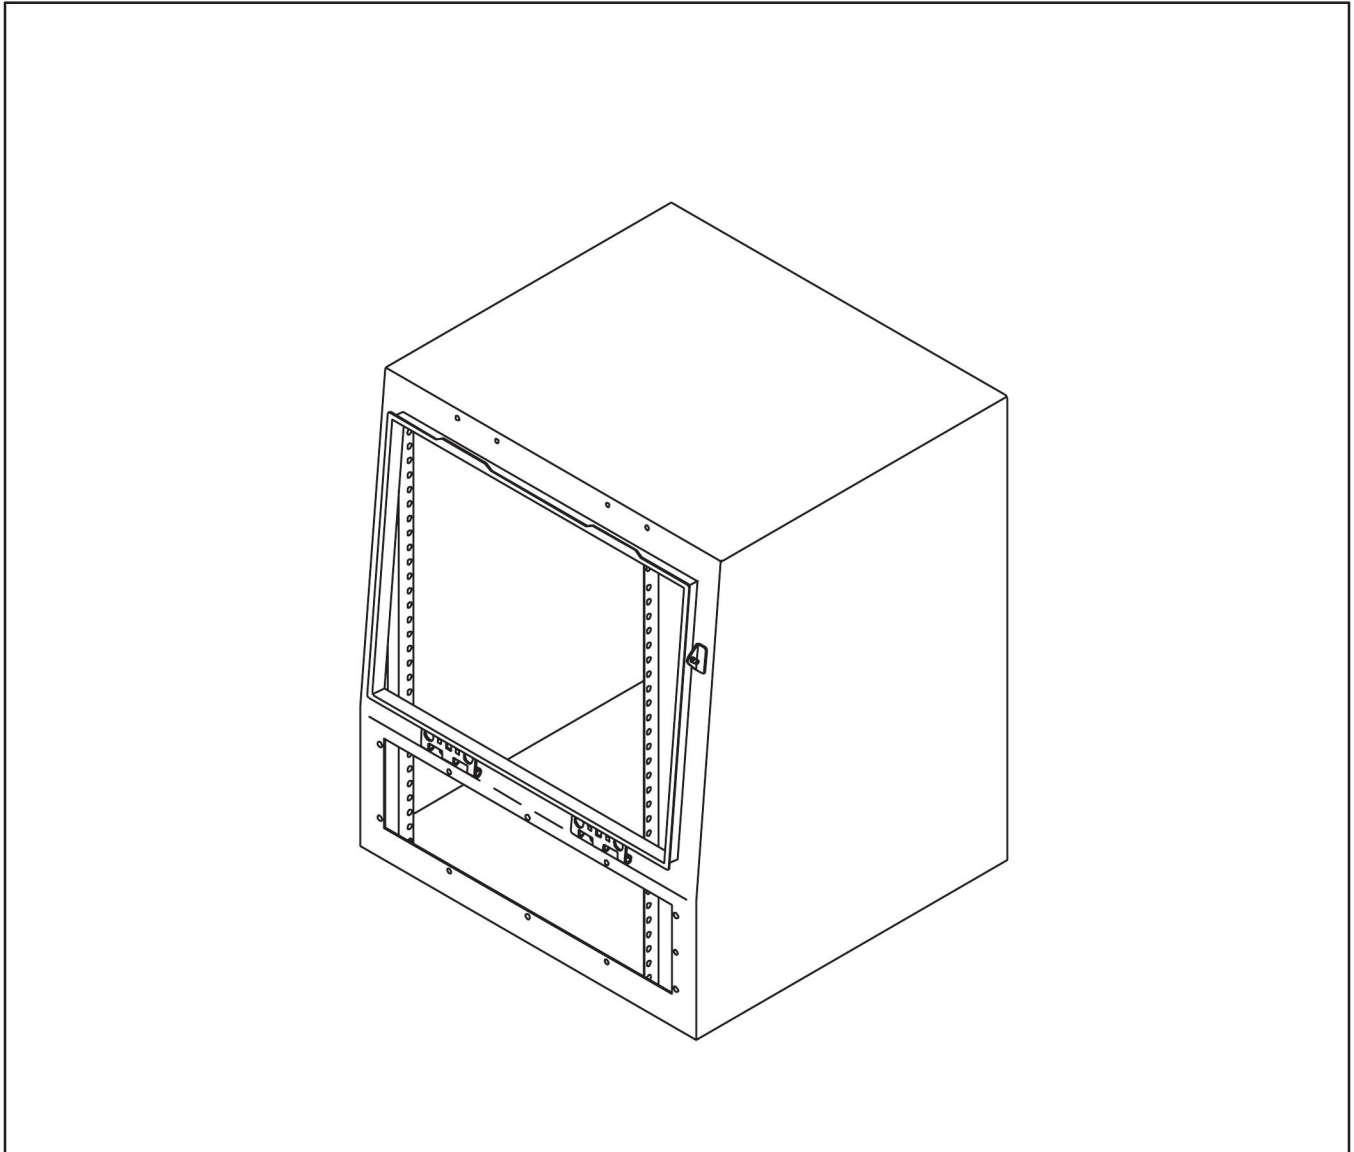

## PROLINE®

Sloped Top OI  
Geneigtes Oberes OI  
OI Supérieur Incliné  
OI Superior Inclinado

600MM, 800 MM  
 Optional Accessories  
 600MM, 800 MM  
 Wahlweise freigestellte Zusatzgeräte  
 600MM, 800 MM  
 Accessoires Facultatifs  
 600MM, 800 MM  
 Accesorios Opcionales